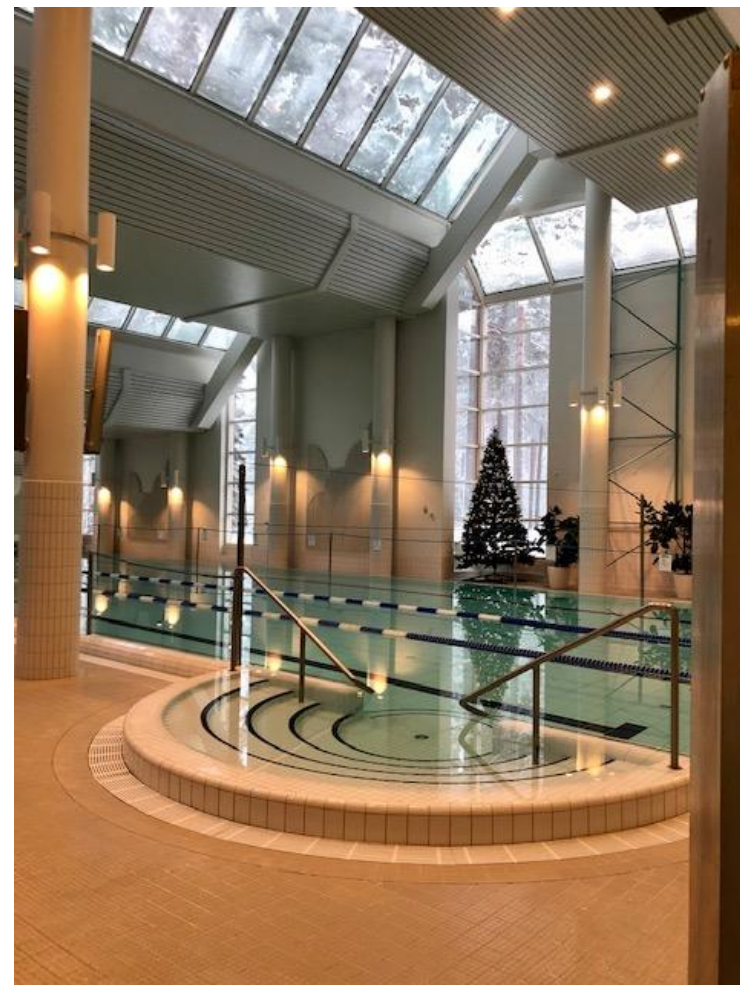

SUOMUSSALMI

*Kiannon
Kuohut*

Virkistyskylpylä Kiannon kuohut

Pukuhuone ja verholla suljettava pukeutumistila

Pesuhuone

SUOMUSSALMI

*Ziannon
Vuohut*

Pukuhuoneisiin meno altailta

Pukuhuoneista tulo altaille

Näkymä altaille

SUOMUSSALMI

*Siannon
Vuohut*

Lasten allas/ opetusallas, 49 m²

SUOMUSSALMI

Xiannon
Zuohut

Kuntouintiallas 25 m, 220 m²

SUOMUSSALMI

Xiannon
Xuohut

Pore- ja kylmäallas

Hieronta-/ terapia-allas, 36 m²

SUOMUSSALMI

*Siannon
Vuohut*

Kiitos!

SUOMUSSALMI